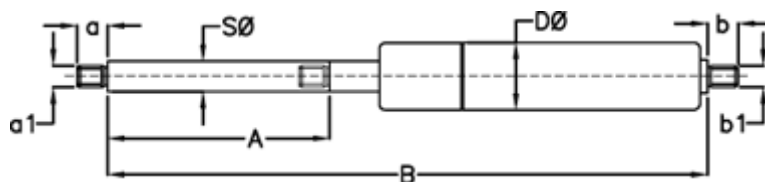

Varenummer: 049051RO0350
Beskrivelse: Stabilus Lift-O-Mat Gasfjeder 9051RO 0350N
03 08 080 0350 - Rustfast AISI 316

Mål

A = 80

a = 10

a1 = M6

b = 8

B = 209 +/-2

b1 = M6

D \varnothing = 18

Note = -

S \varnothing = 8